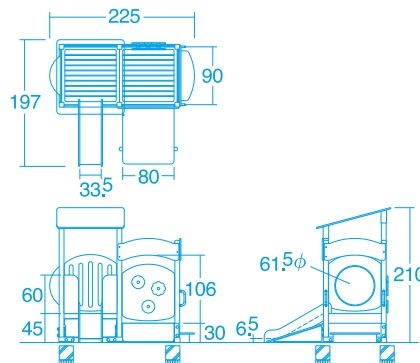

パティオランドシリーズのパネルは高密度ポリエチレン製

塗装・接着などは一切していませんので、剥離・割れがなく、耐候性・耐久性に優れている材料です。

- ●吸水性がなく、耐水性に極めて優れています。●無味・無毒・無臭です。
- ●耐摩耗性に優れています。●色褪せが少なく、高耐候性樹脂パネルです。
- ●ひび割れ・腐食・カビ発生がありません。●丈夫な半永久的材料です。
- ●まな板の材料としても使用されています。●比重0.945

高密度ポリエチレン板は加工時にキズが付きやすいため、製品に細かいキズが付くことがあります。

株式会社 **チャイルド社**
企画推進部