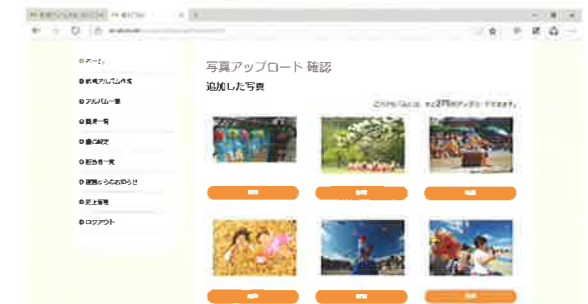

丁寧な充実サポート！

操作が不安な先生や保護者様のために、電話・メールでサポートいたします。先生方のサポートはもちろん
購入方法に関する保護者様のサポートもお任せください！ 専用ダイヤル 03-6221-3068

手間をかけずに効率アップ！

これまでのサービスの多くは、園で購買の集計や集金をして写真屋さんに注文する形式がほとんどでした。
園ナビフォトは保護者様がインターネットで直接購入するスタイルなので園での手間がかかりません。

ご利用の流れ

園ではスマホやデジカメで撮った写真を「運動会」、「入園式」などに分類し専用の管理画面に登録します。
サービス利用の認証をした保護者様はパソコンやスマホからアルバム画面にログインし、写真を選んで「購
入する」をクリックします。購入の手続きはクレジットカード決済とコンビニ支払のどちらかを選べます。
決済確認後、数日で写真が届きます。

先生の手順

写真を撮る

写真をアップする

保護者に案内する

保護者様の手順

利用登録をする

写真を選ぶ・買う

買った写真が直接届く

操作画面

ログイン画面

アップロード画面

ホームページのアルバムコーナーに最適！

現在お持ちのホームページにアルバム購入のログイン画面をリンクすれば「写真が購入できるアルバム
コーナー」としてご利用いただけます。

購入できる写真の種類

園保護者様が購入できるのは「L版」「2L版」「ファイルダウンロード」の3種類です。「L版」「2L版」は
プリント写真です。購入から数日後にお届けします。画像の品質は街の写真屋さんと同等の高品質です。
「ファイルダウンロード」を選択した場合は、パソコンに直接画像ファイルを取り込むことができます。